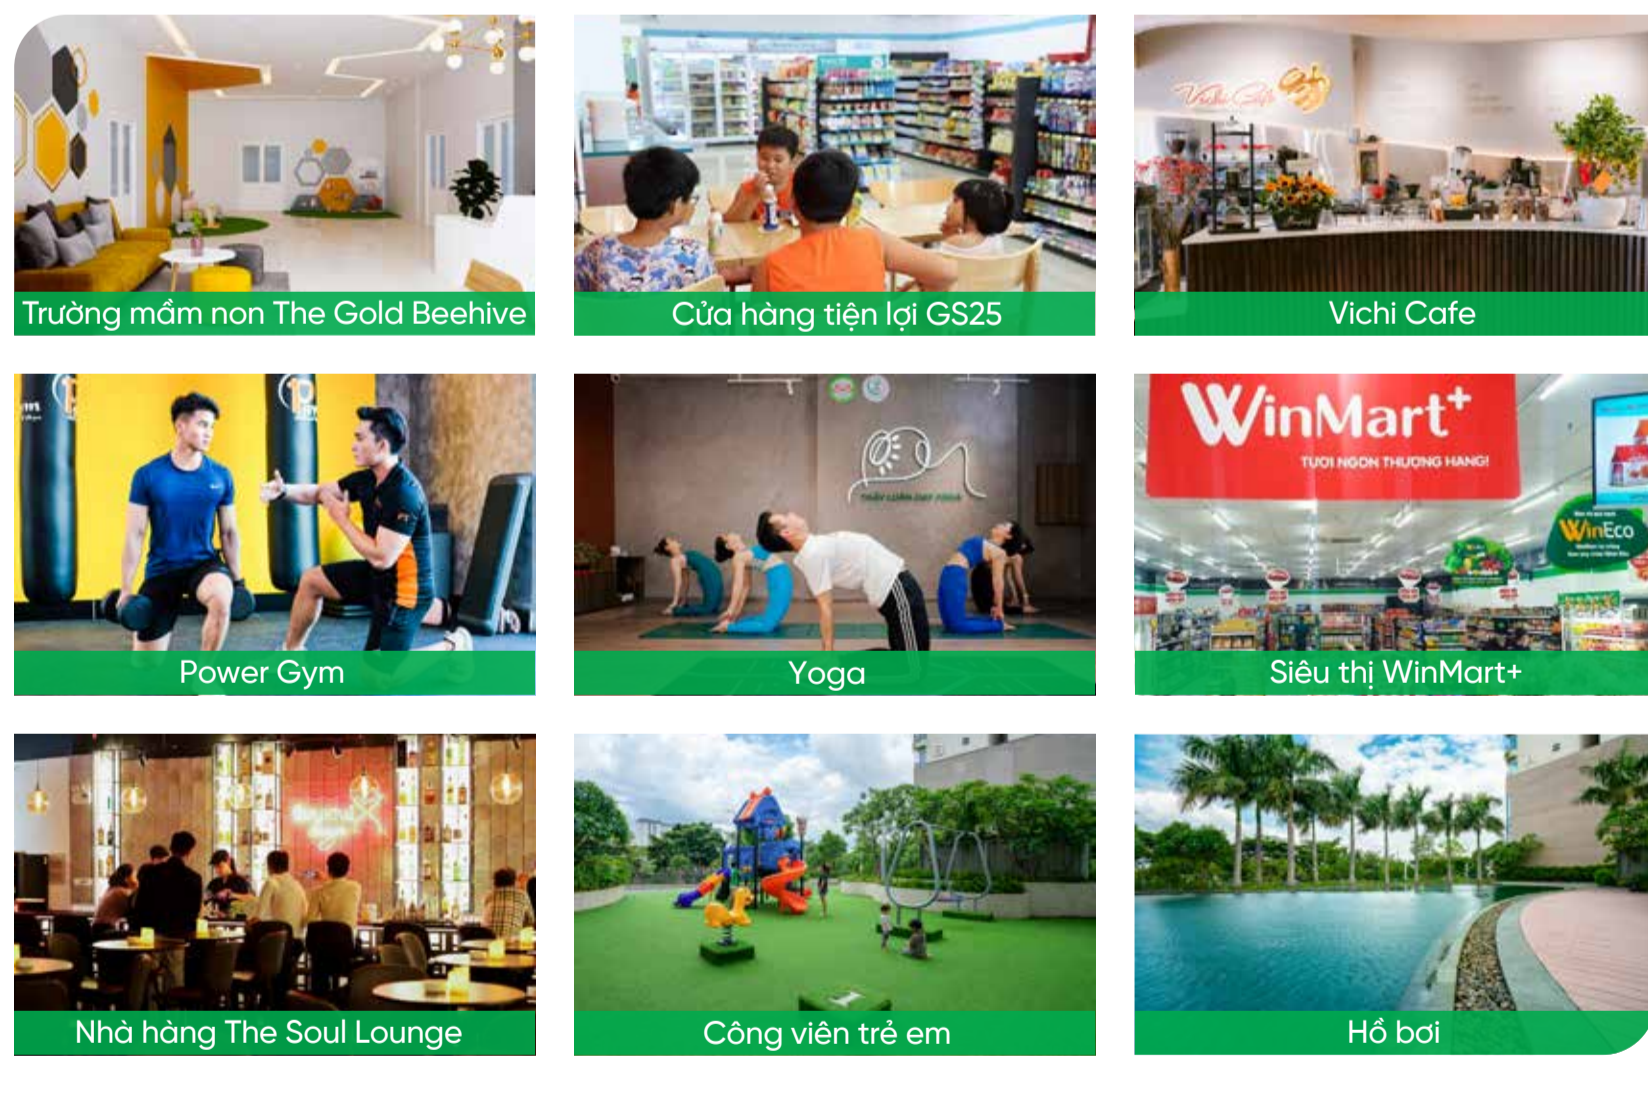

CÁC TIỆN NGHI SỐNG CHO CƯ DÂN