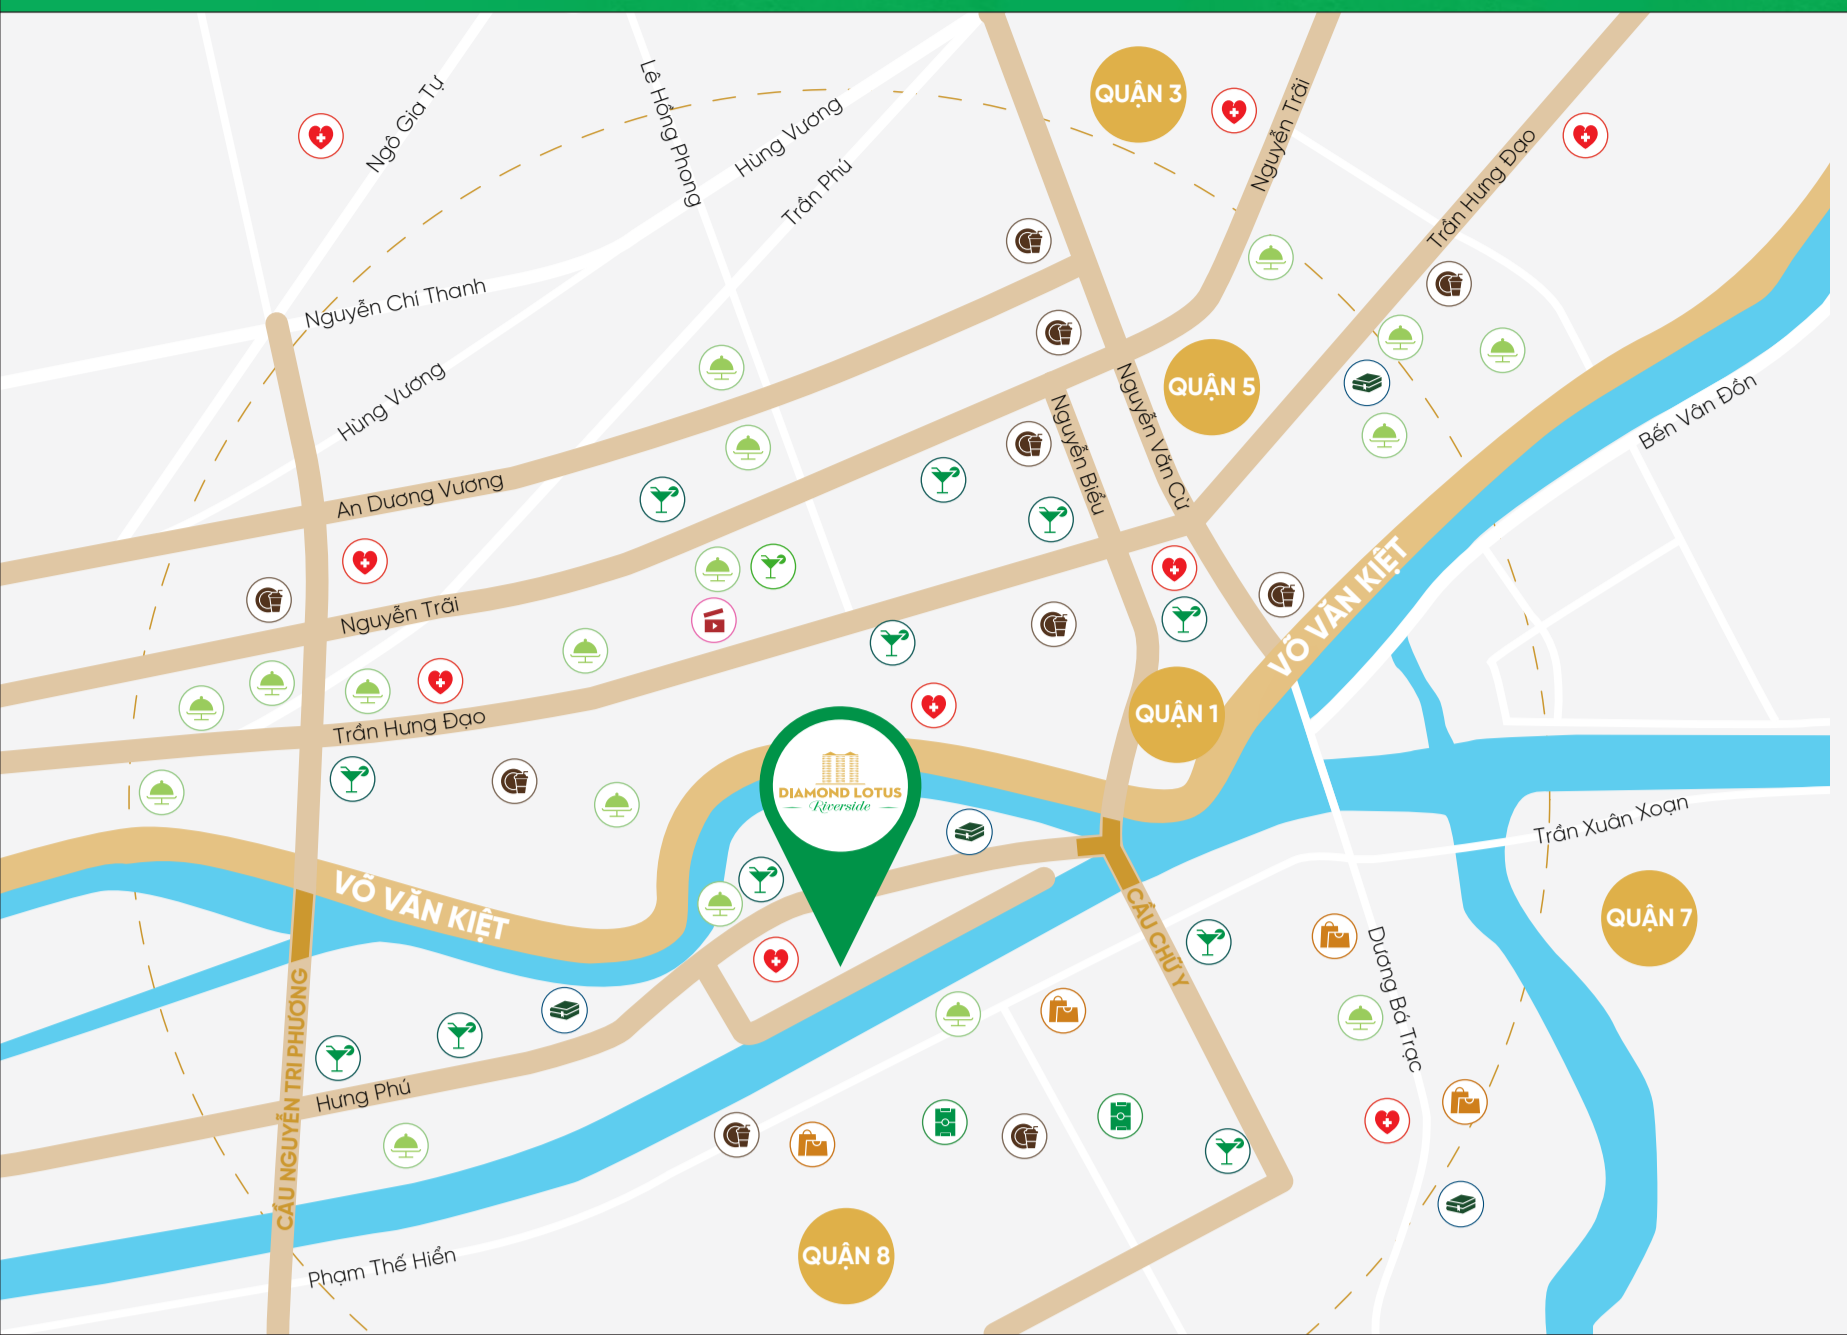

VỊ TRÍ ĐỊA LÝ

49C Lê Quang Kim, Phường 8, Quận 8, TP. HCM

5 - 7 PHÚT

- Chợ An Đông
- Chợ Bến Thành
- Bến Nhà Rồng
- Trung tâm Thủ Thiêm
- Nhà thờ Đức Bà
- Dinh Độc Lập

10 - 20 PHÚT

- Nhà hát thành phố
- Sân bay quốc tế Tân Sơn Nhất
- Chợ Bình Tây

Phuc Khang “Tiên phong và thúc đẩy việc kiến tạo phong cách sống tốt hơn cho sức khỏe cộng đồng và môi trường sinh thái nhân văn bền vững theo chuẩn mực xanh toàn cầu”

CÁC ĐẶC TÍNH XANH - BỀN VỮNG TẠI DIAMOND LOTUS RIVERSIDE

100%

Diện tích ở có ánh sáng tự nhiên

100%

Diện tích ở có thông gió tự nhiên

100%

Diện tích ở có tầm nhìn ra bên ngoài

100%

Hệ thống tưới cảnh quan bằng nước tái sử dụng

44%

Giảm thiểu năng lượng tiêu thụ

35%

Giảm sử dụng nước thông qua các thiết bị vệ sinh

21,6%

15,4%

Tổng diện tích mái trồng cây xanh

THÔNG TIN DỰ ÁN

Tổng diện tích toàn khu: **16.800 m²**

Mật độ xây dựng: **Chỉ 19%**

Công viên cây xanh: **8.000 m²**

Bờ sông, bến du thuyền: **300 m²**

“Căn hộ hiện hữu theo tiêu chuẩn quốc tế cho cuộc sống viên mãn, khỏe mạnh và hạnh phúc”