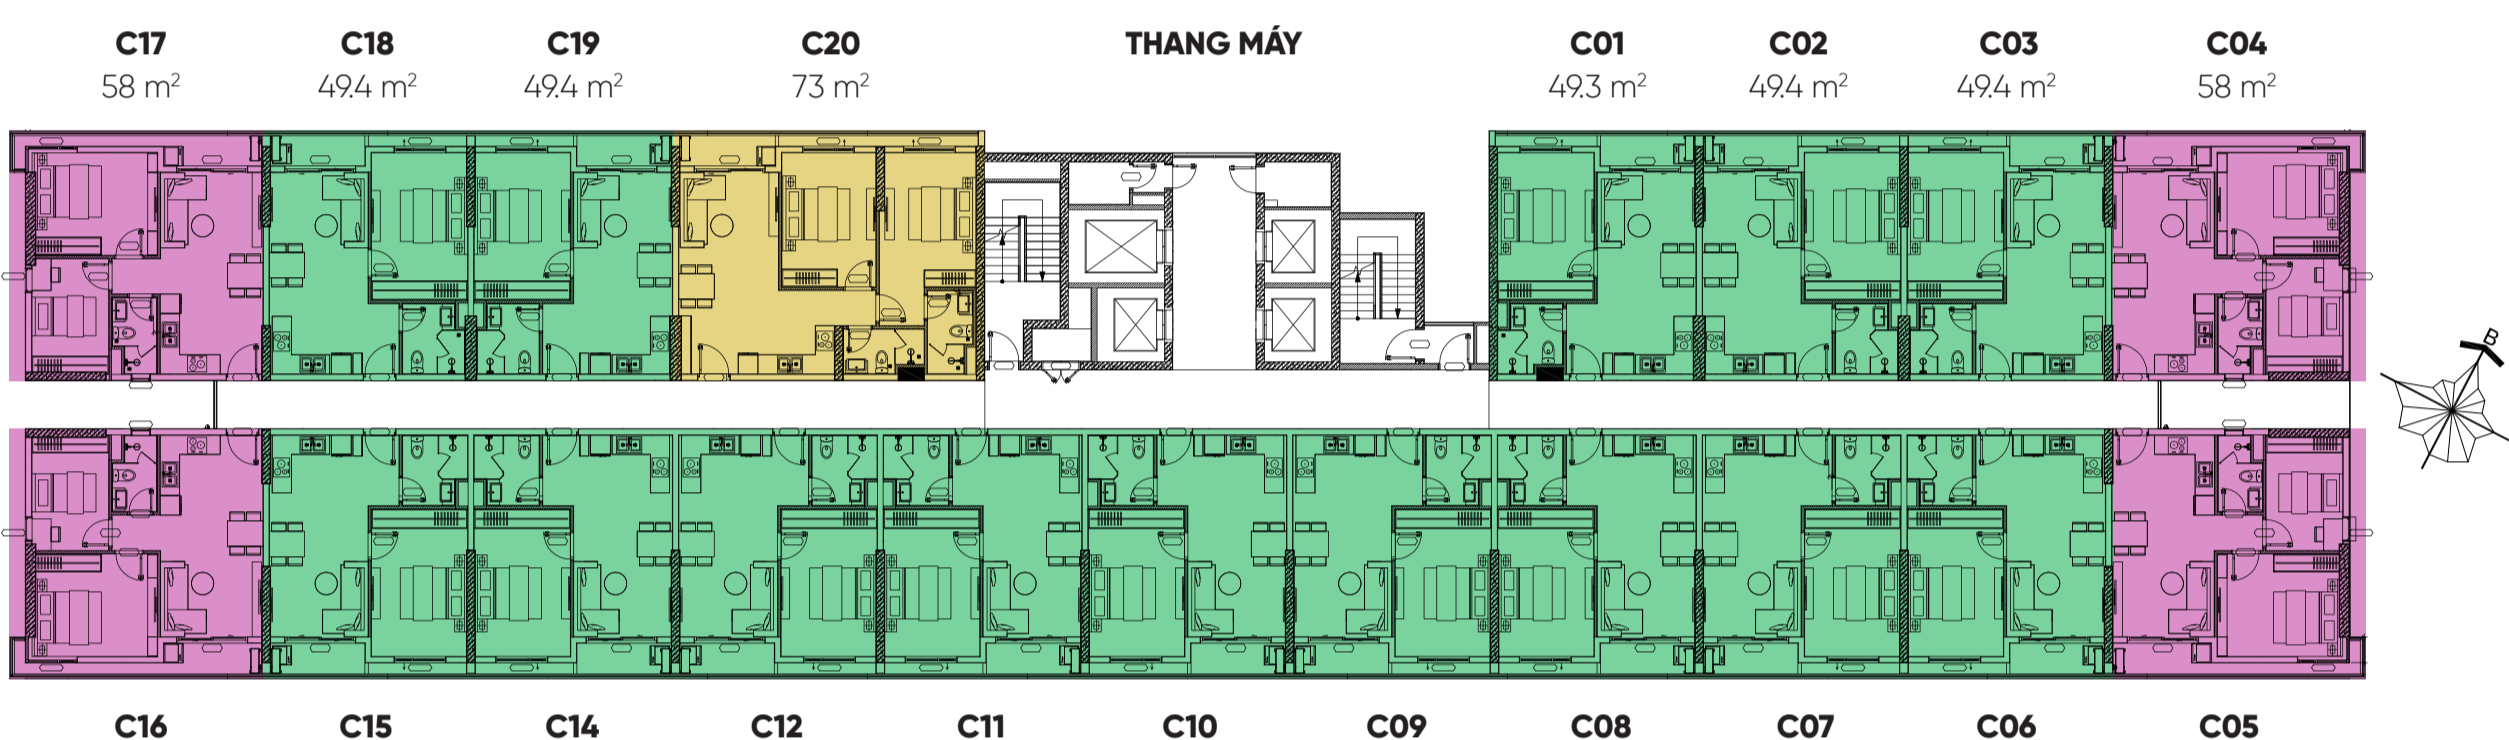

MẶT BẰNG ĐIỂN HÌNH