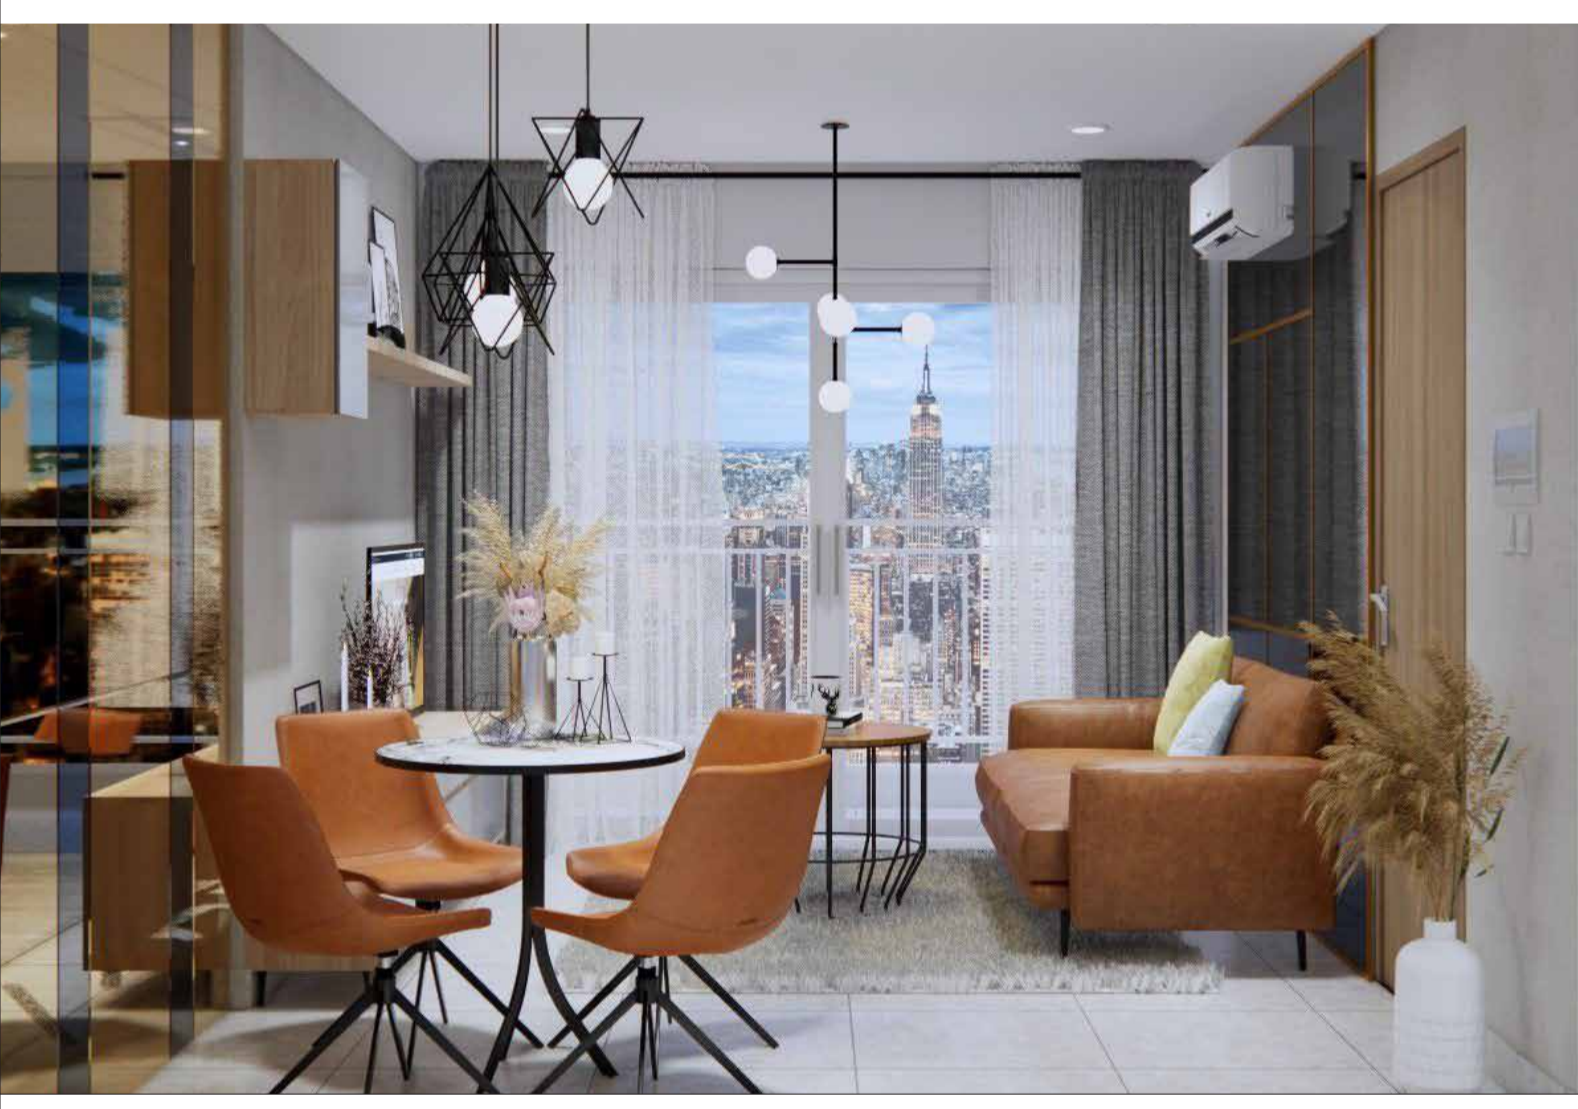

MẪU CĂN HỘ CLASS SENSAI