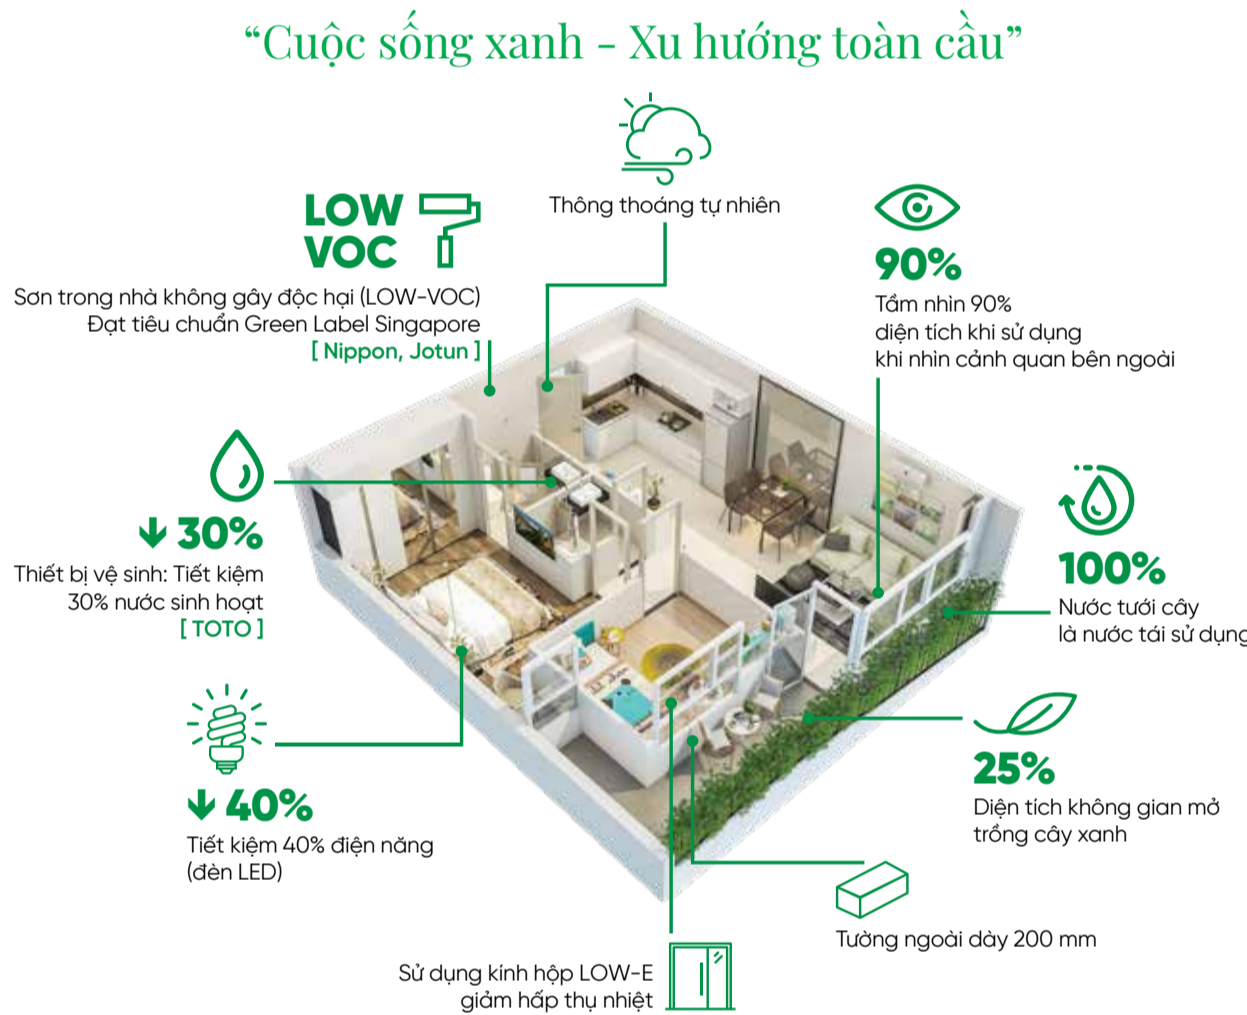

THÔNG TIN CĂN HỘ CLASS SENSAI

1 Phòng ngủ, 1 WC

“Cuộc sống xanh - Xu hướng toàn cầu”

THÔNG SỐ TIỆN ÍCH

- Phòng khách: 12 m²
- Bếp: 11 m²
- Phòng ngủ: 15 m²
- Ban công và giặt phơi: 6.34 m²
- Phòng vệ sinh (WC): 5 m²